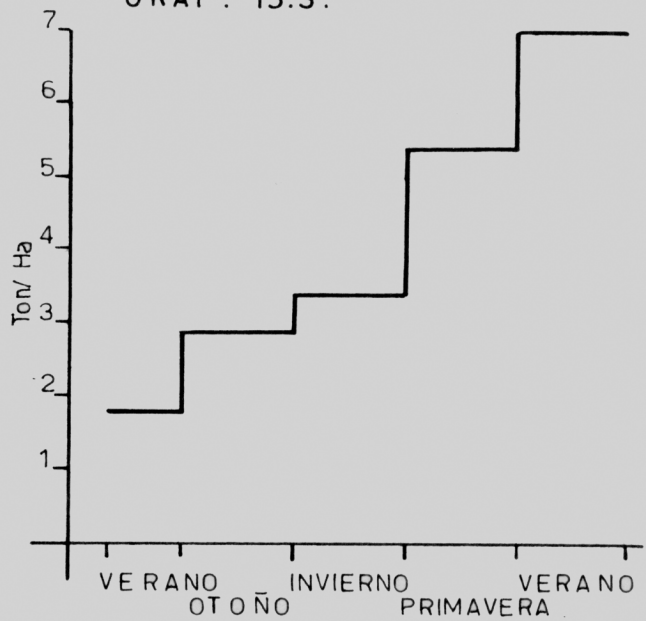

TRATAMIENTO 15

MEDICAGO SATIVA VAR. DUPUITS 50 %
 AGROPYRON ELONGATUM 50 %

t/ha

GRAF. 15.1.

t/ha

GRAF. 15.2.

GRAF. 15.3.

REFERENCIAS:

- GRAF 15.1. RENDIMIENTO Ton/ha EN MATERIA VERDE POR CORTE
- GRAF. 15.2. RENDIMIENTO Ton/ha EN MATERIA SECA POR CORTE
- GRAF. 15.3. RENDIMIENTO Ton/ha EN MATERIA SECA POR ESTACIONES

- LE GUMINOSA
- GRAMINEA
- HIERBAS EXTRAÑAS
- MATERIA SECA Ton/ha POR CORTES
- MATERIA SECA Ton/ha POR ESTACIONES