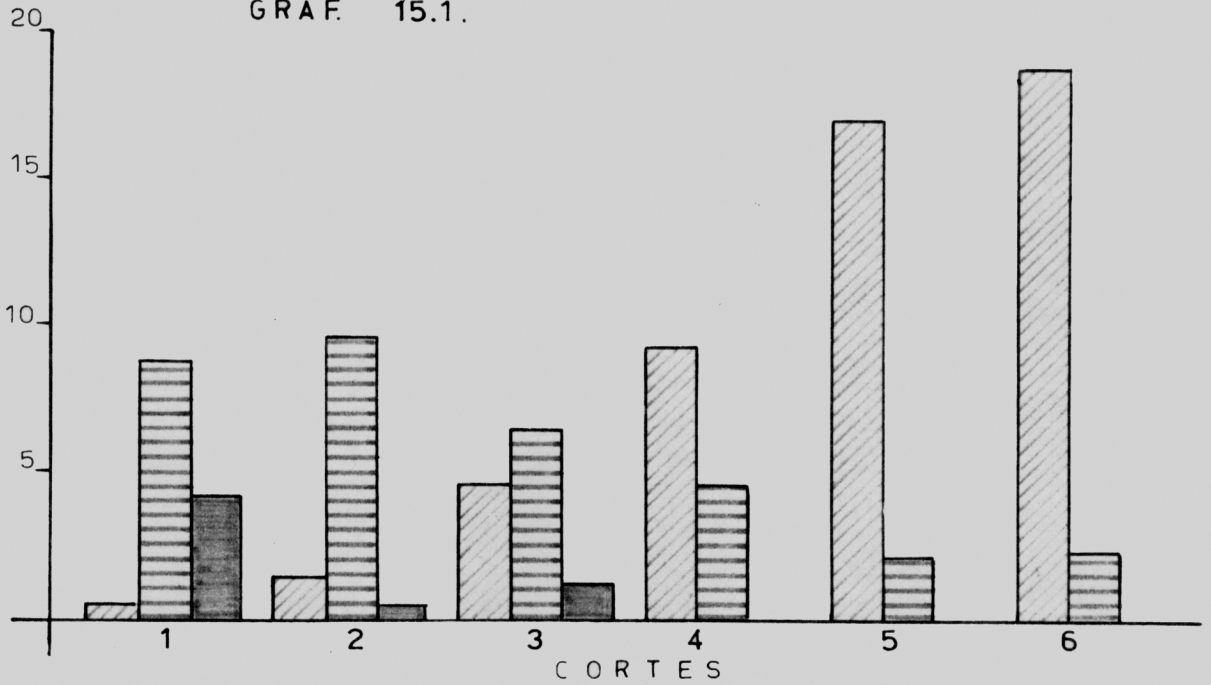

TRATAMIENTO 15

MEDICAGO SATIVA VAR. DUPUITS 50 %
 AGROPYRON ELONGATUM 50 %

t/ha

GRAF. 15.1.

t/ha

GRAF. 15.2.

GRAF. 15.3.

REFERENCIAS:

- GRAF 15.1. RENDIMIENTO Ton/ha EN MATERIA VERDE POR CORTE
- GRAF. 15.2. RENDIMIENTO Ton/ha EN MATERIA SECA POR CORTE
- GRAF. 15.3. RENDIMIENTO Ton/ha EN MATERIA SECA POR ESTACIONES

- LE GUMINOSA
- GRAMINEA
- HIERBAS EXTRAÑAS
- MATERIA SECA Ton/ha POR CORTES
- MATERIA SECA Ton/ha POR ESTACIONES