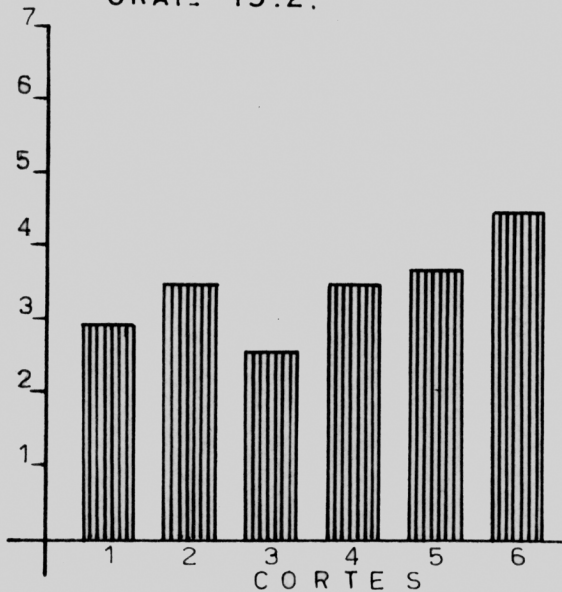

TRATAMIENTO 15

MEDICAGO SATIVA VAR. DUPUITS 50 %
 AGROPYRON ELONGATUM 50 %

t/ha

GRAF. 15.1.

t/ha

GRAF. 15.2.

GRAF. 15.3.

REFERENCIAS:

- GRAF 15.1. RENDIMIENTO Ton/ha EN MATERIA VERDE POR CORTE
- GRAF. 15.2. RENDIMIENTO Ton/ha EN MATERIA SECA POR CORTE
- GRAF. 15.3. RENDIMIENTO Ton/ha EN MATERIA SECA POR ESTACIONES

- LE GUMINOSA
- GRAMINEA
- HIERBAS EXTRAÑAS
- MATERIA SECA Ton/ha POR CORTES
- MATERIA SECA Ton/ha POR ESTACIONES